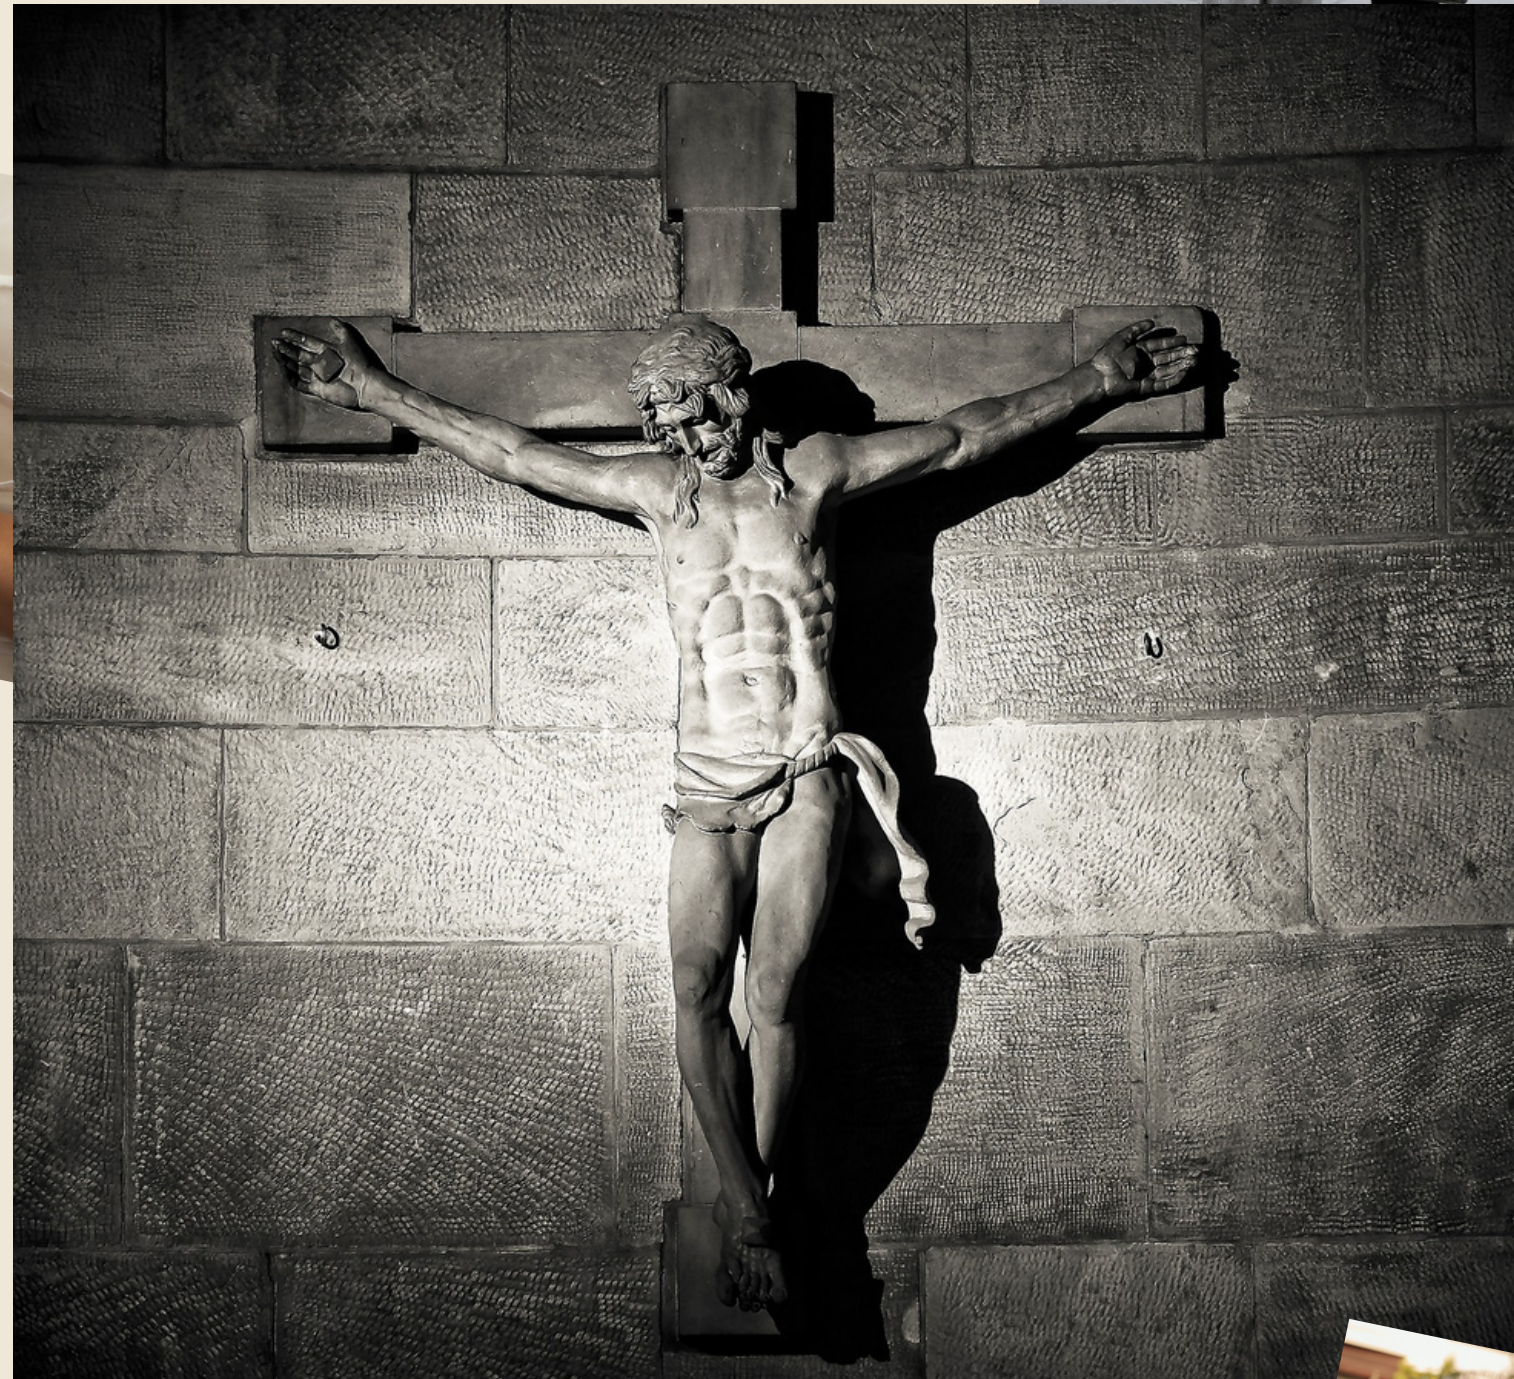

PODWYŻSZENIE  
KRZYŻA ŚWIĘTEGO

JEZUS ZOSTAŁ UKRZYŻOWANY NA WZGÓRZU GOLOTY

APOSTOŁOWIE GŁOSILI JEGO NAUKĘ W WIELU KRAJACH I BYLI ZA  
TO PRZEŚLADOWANI

PRZEŚLADOWANIE W CESARSTWIE RZYMSKIM ZAKOŃCZYŁ EDYKT  
MEDIOLAŃSKI Z 313 ROKU

ROZPOCZĘTO POSZUKIWANIA KRZYŻA NASZEGO ZBAWICIELA

Poszukiwania Krzyża rozpoczęły się po tym jak w **313 r.** cesarz **Konstantyn Wielki** ogłosił **edykt mediolański**, który gwarantował wolność wyznania w Cesarstwie Rzymskim. Matka cesarza, **św. Helena**, postanowiła odnaleźć Krzyż Chrystusa. W **326 r.** **wykopano na Golgocie trzy krzyże**, każdym z nich dotykano ciężko chorego człowieka. Po dotknięciu jednego z nich chory został uzdrowiony.

Był to znak, że właśnie ten Krzyż był tym, na którym umarł Jezus.

Krzyż został podzielony na części i znajduje się w wielu miejscach świata.

W Polsce najbardziej znanym miejscem, w którym są relikwie Krzyża Chrystusa jest **sanktuarium Relikwii Drzewa Krzyża Świętego u Misjonarzy Oblatów Maryi na Świętym Krzyżu w Górach Świętokrzyskich.**

JEST ONO WYRAZEM  
SZACUNKU DO KRZYŻA, NA  
KTÓRYM UMARŁ PAN JEZUS

OBCHODZONE JEST 14  
WRZEŚNIA

ŚWIĘTO  
PODWYŻSZENIA  
KRZYŻA ŚWIĘTEGO

NA WIAŻUJE ONO TAKŻE TO ODNALEZIENIA KRZYŻA  
CHRYSTUSA W JEROZOLIMIE W 326 ROKU